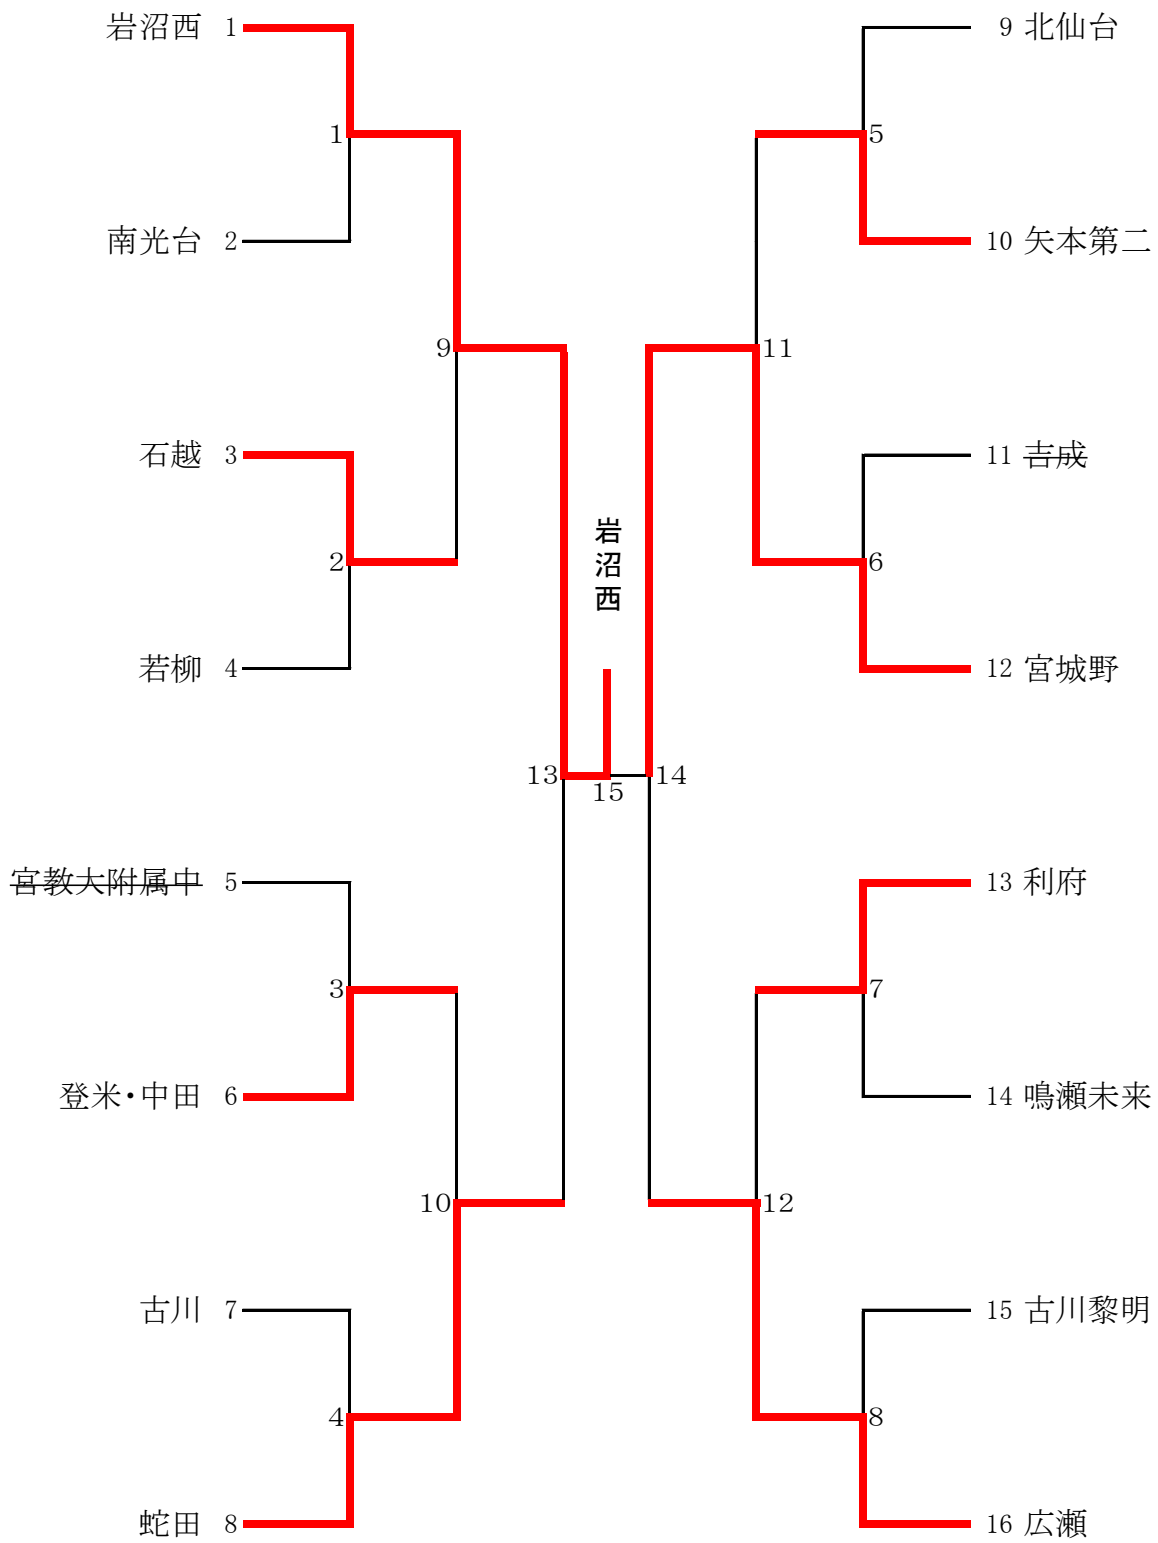

<高校女子>

	学校名
優勝	宮城県柴田 高等学校
準優勝	宮城県小牛田農林 高等学校
3位	東北生活文化大学 高等学校
3位	宮城県仙台三桜 高等学校

高校男子の部

<第1試合場>

<第2試合場>

高校女子の部

<第4試合場>

<第5試合場>

中学校男子の部

<第3試合場>

中学校女子の部

<第6試合場>