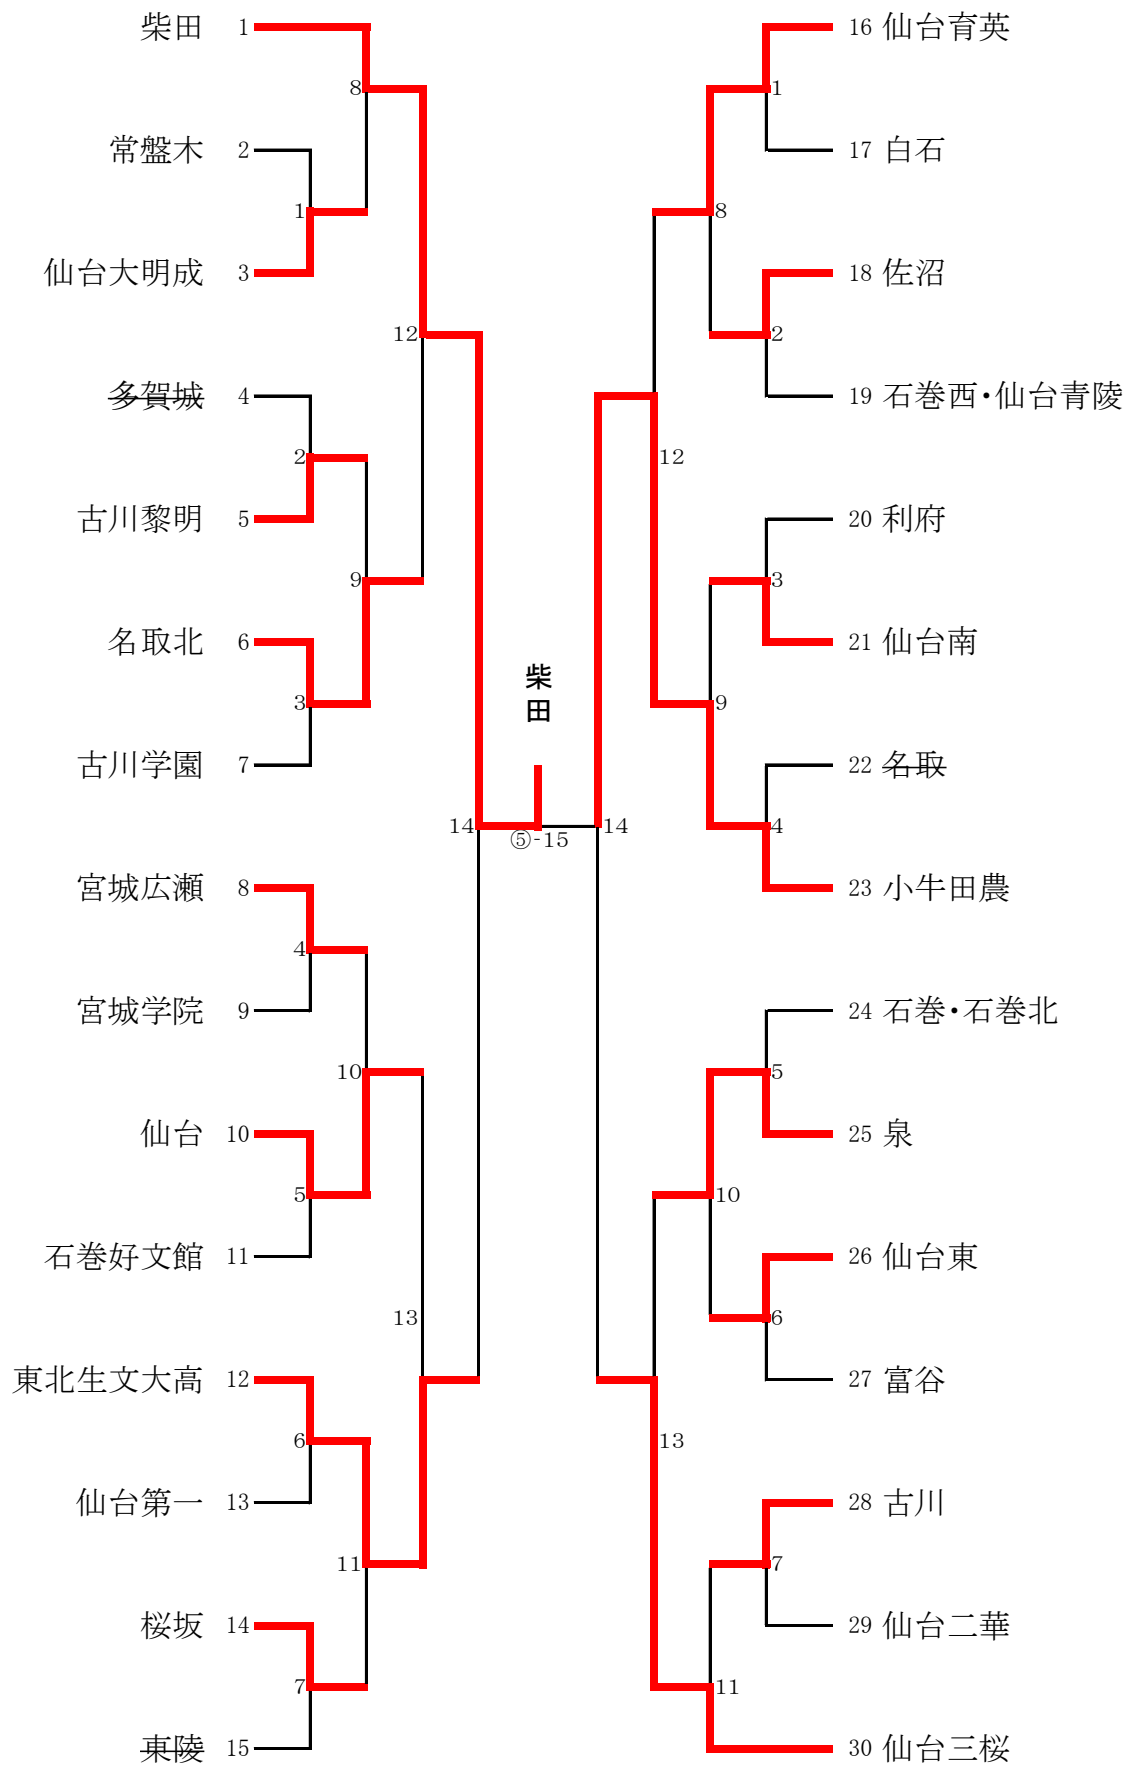

第46回高等学校・第36回中学校 宮城県剣道選手権大会結果

○団体結果

<中学男子>

	学校名
優勝	岩沼市立岩沼西 中学校
準優勝	仙台市立宮城野 中学校
3位	石巻市立蛇田 中学校
3位	仙台市立広瀬 中学校

<中学女子>

	学校名
優勝	聖ドミニコ学院 中学校
準優勝	仙台市立七郷 中学校
3位	石巻市立蛇田 中学校
3位	仙台市立北仙台 中学校

<高校男子>

	学校名
優勝	宮城県小牛田農林 高等学校
準優勝	仙台大明成 高等学校
3位	宮城県石巻北 高等学校
3位	宮城県仙台第一 高等学校

<高校女子>

	学校名
優勝	宮城県柴田 高等学校
準優勝	宮城県小牛田農林 高等学校
3位	東北生活文化大学 高等学校
3位	宮城県仙台三桜 高等学校

高校男子の部

<第1試合場>

<第2試合場>

高校女子の部

<第4試合場>

<第5試合場>

中学校男子の部

<第3試合場>

中学校女子の部

<第6試合場>