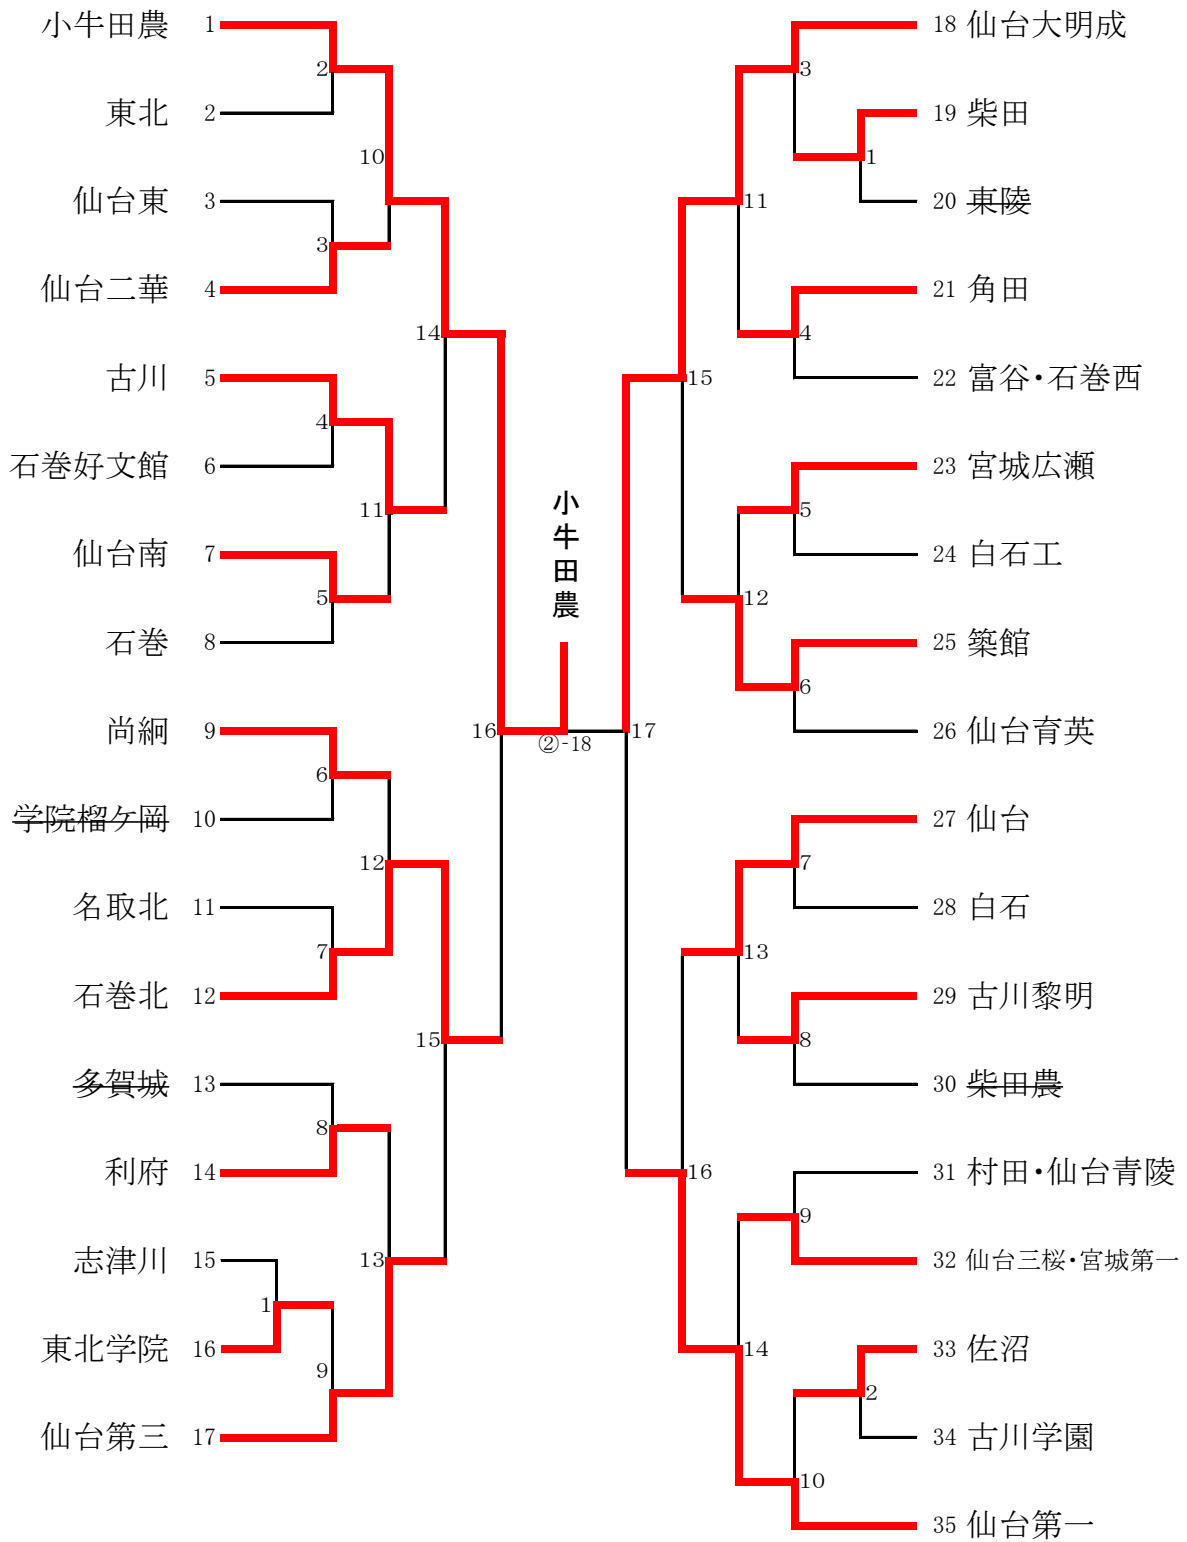

第46回高等学校・第36回中学校 宮城県剣道選手権大会結果

○団体結果

<中学男子>

	学校名
優勝	岩沼市立岩沼西 中学校
準優勝	仙台市立宮城野 中学校
3位	石巻市立蛇田 中学校
3位	仙台市立広瀬 中学校

<中学女子>

	学校名
優勝	聖ドミニコ学院 中学校
準優勝	仙台市立七郷 中学校
3位	石巻市立蛇田 中学校
3位	仙台市立北仙台 中学校

<高校男子>

	学校名
優勝	宮城県小牛田農林 高等学校
準優勝	仙台大明成 高等学校
3位	宮城県石巻北 高等学校
3位	宮城県仙台第一 高等学校

<高校女子>

	学校名
優勝	宮城県柴田 高等学校
準優勝	宮城県小牛田農林 高等学校
3位	東北生活文化大学 高等学校
3位	宮城県仙台三桜 高等学校

高校男子の部

<第1試合場>

<第2試合場>

高校女子の部

<第4試合場>

<第5試合場>

中学校男子の部

<第3試合場>

中学校女子の部

<第6試合場>